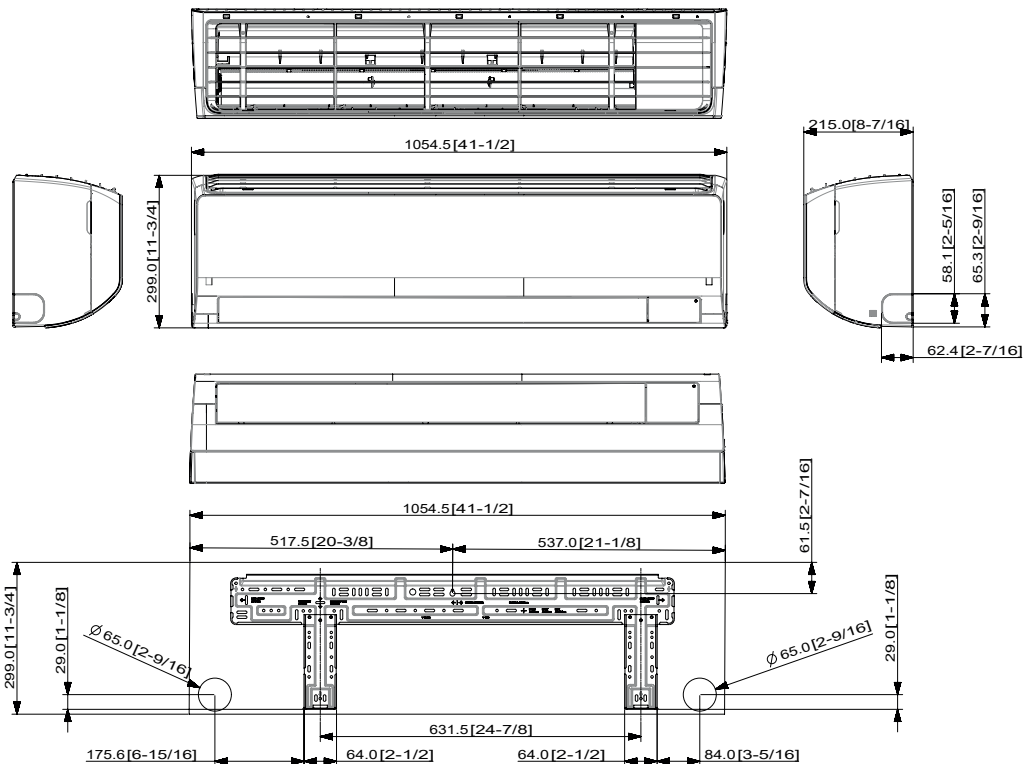

Rysunki wymiarowe

Luzon S2 – jednostka wewnętrzna

AR50F09C1BHNEU, AR50F12C1BHNEU

Jednostki: mm [cale]

AR50F18C1BHNEU, AR50F24C1BHNEU

Jednostki: mm [cale]

Luzon S2 – jednostka zewnętrzna

AR60F09C1AWXEU, AR60F12C1AWXEU

Jednostki: mm [cale]

AR18/24TXHZAWKXEU

Jednostki: mm [cale]