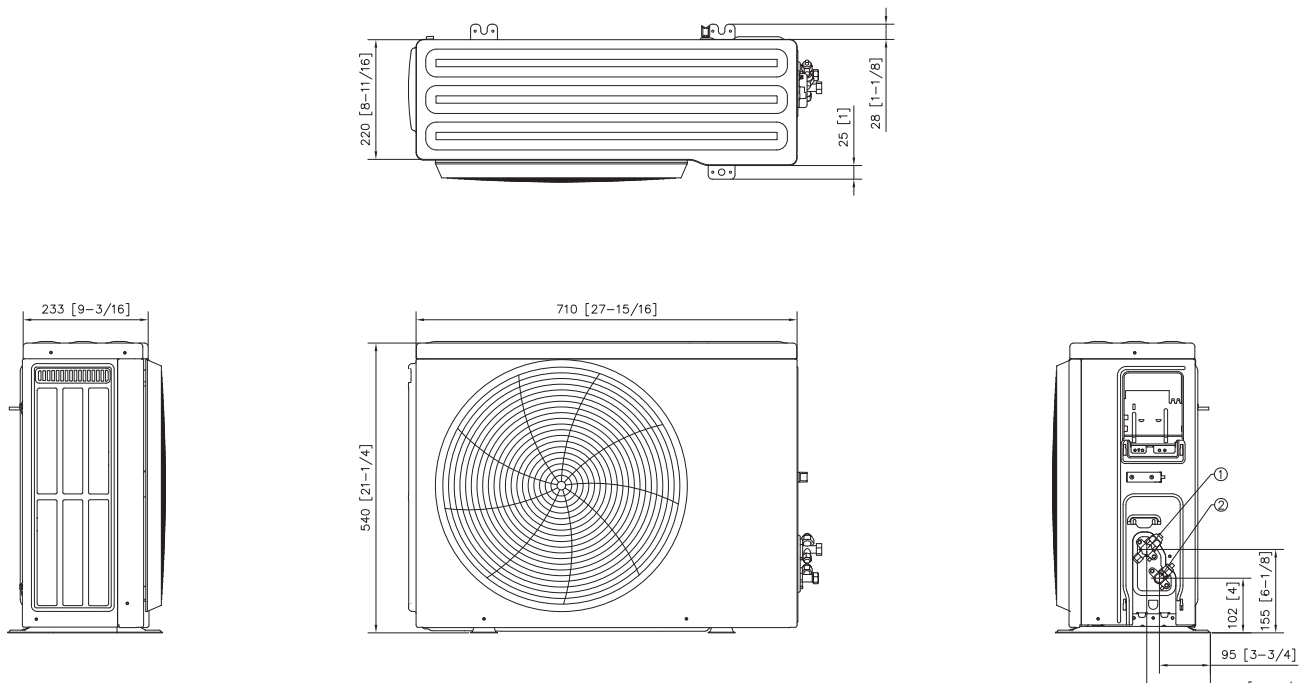

Rysunki wymiarowe

Luzon S2 – jednostka wewnętrzna

AR50F09C1BHNEU, AR50F12C1BHNEU

Jednostki: mm [cale]

AR50F18C1BHNEU, AR50F24C1BHNEU

Jednostki: mm [cale]

Luzon S2 – jednostka zewnętrzna

AR60F09C1AWXEU, AR60F12C1AWXEU

Jednostki: mm [cale]

AR18/24TXHZAWKXEU

Jednostki: mm [cale]