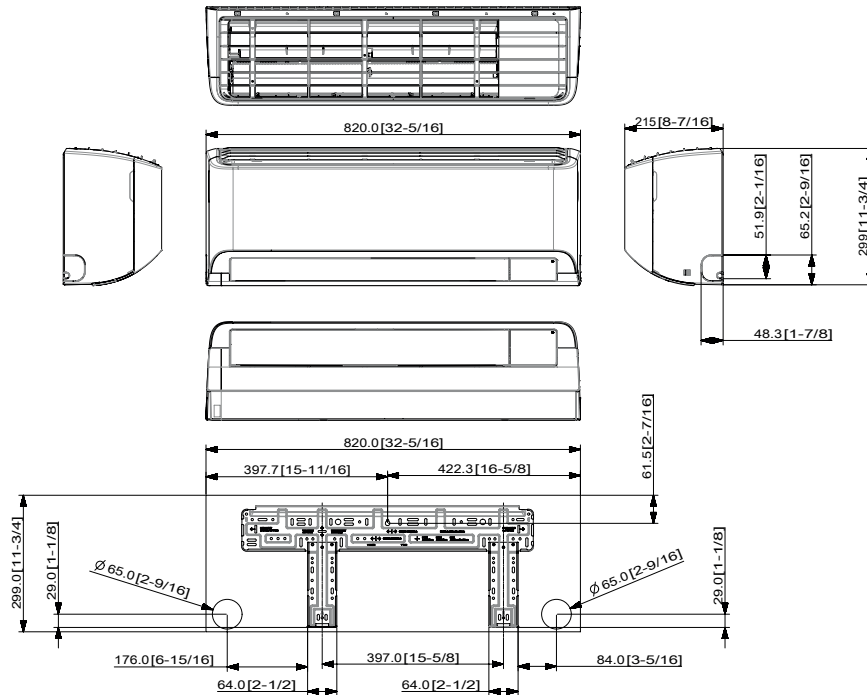

Rysunki wymiarowe

Luzon S2 – jednostka wewnętrzna

AR50F09C1BHNEU, AR50F12C1BHNEU

Jednostki: mm [cale]

AR50F18C1BHNEU, AR50F24C1BHNEU

Jednostki: mm [cale]

Luzon S2 – jednostka zewnętrzna

AR60F09C1AWXEU, AR60F12C1AWXEU

Jednostki: mm [cale]

AR18/24TXHZAWKXEU

Jednostki: mm [cale]