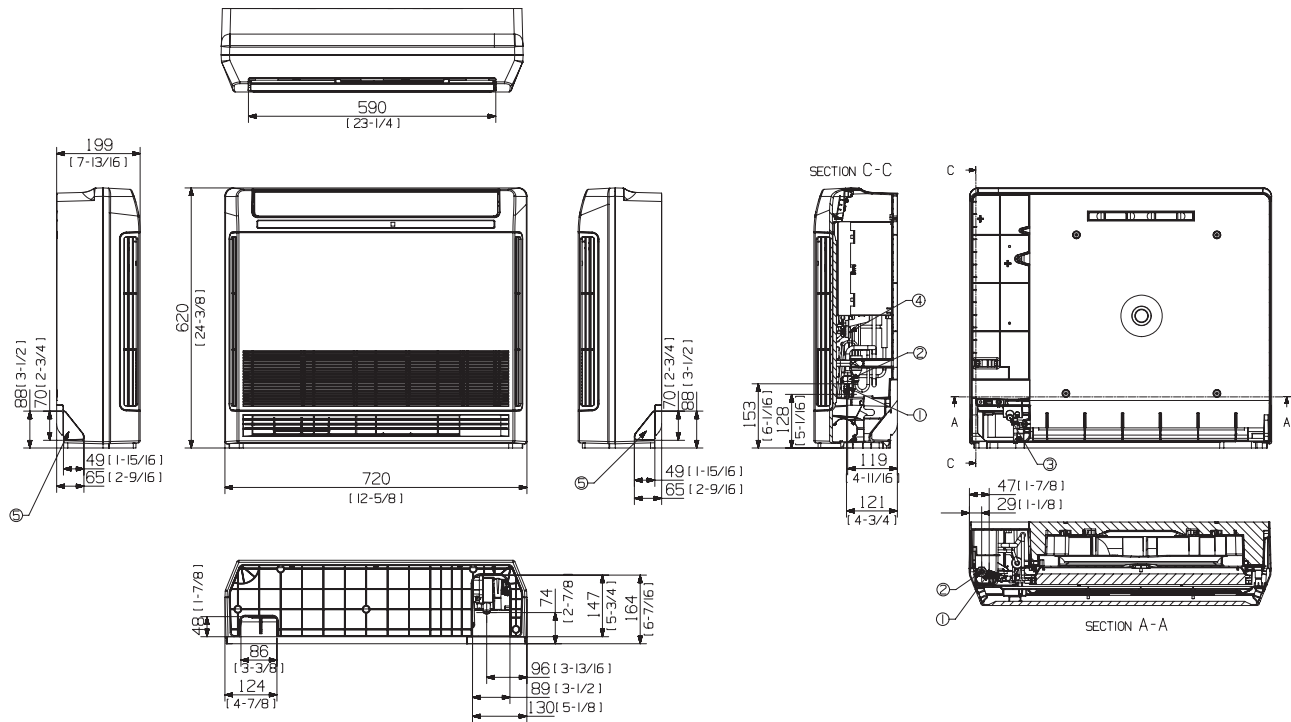

# Rysunki wymiarowe

## Konsola R32

AC026/035/052\*NJDK\*/EU

Jednostki: mm [cale]

NR	Nazwa	Opis	
		AC026/35RNJDKG/EU	AC052RNJDKG/EU
1	Rura cieczowa		Ø6,35 (1/4")
2	Rura gazowa	Ø9,52 (3/8")	Ø12,70 (1/2")
3	Rura odprowadzająca skropliny		Wąż śr. wew. 18 mm [11/16"]
4	Kanał kabli zasilających/komunikacyjnych		
5	Rura odprowadzająca skropliny		